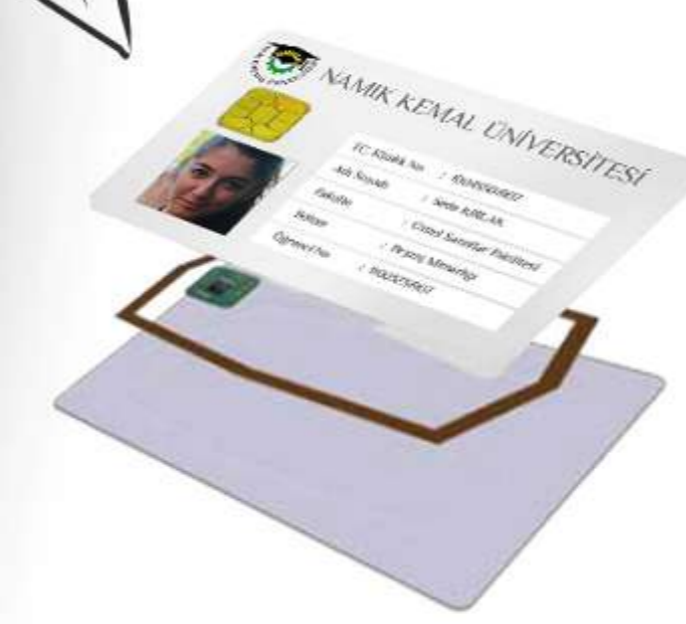

Kartlarınızı üniversite dışında da kullanabilirsiniz.

*NKU Kampüs Kartın bütün kullanılabilceği alanlar.

İSTENİLEN KİŞİLERE GEÇİŞ KONTROLÜ SONRASI SMS/E-POSTA ATILMASI

OKUL SERVİSİ KULLANIMI VE KABLOSUZ VERİ AKTARIMI

KÜTÜPHANE KULLANIMI

KREDİ (ÖN ÖDEME) YÜKLEME KIOSKLARI (KREDİ KARTI İLE)

OKUL OTOPARKI KULLANIMI

TOPLU AKTİVİTELERDE HIZLI GEÇİŞ KONTROLÜ (KONFERANS VB.)

Namık Kemal Üniversitesi Rektörlüğü
www.nku.edu.tr

Namik Kemal Üniversitesi için tasarlanan akıllı çipli kartlar, temassız işlem özelliğine sahiptir.

Kartınıza, yemekhanelerde bulunan yükleme noktalarından para yükleyebilirsiniz.

Üniversite giriş ve çıkışlarında kapı geçiş ve kimlik doğrulama işlemlerinde kartınızı kullanabilirsiniz.