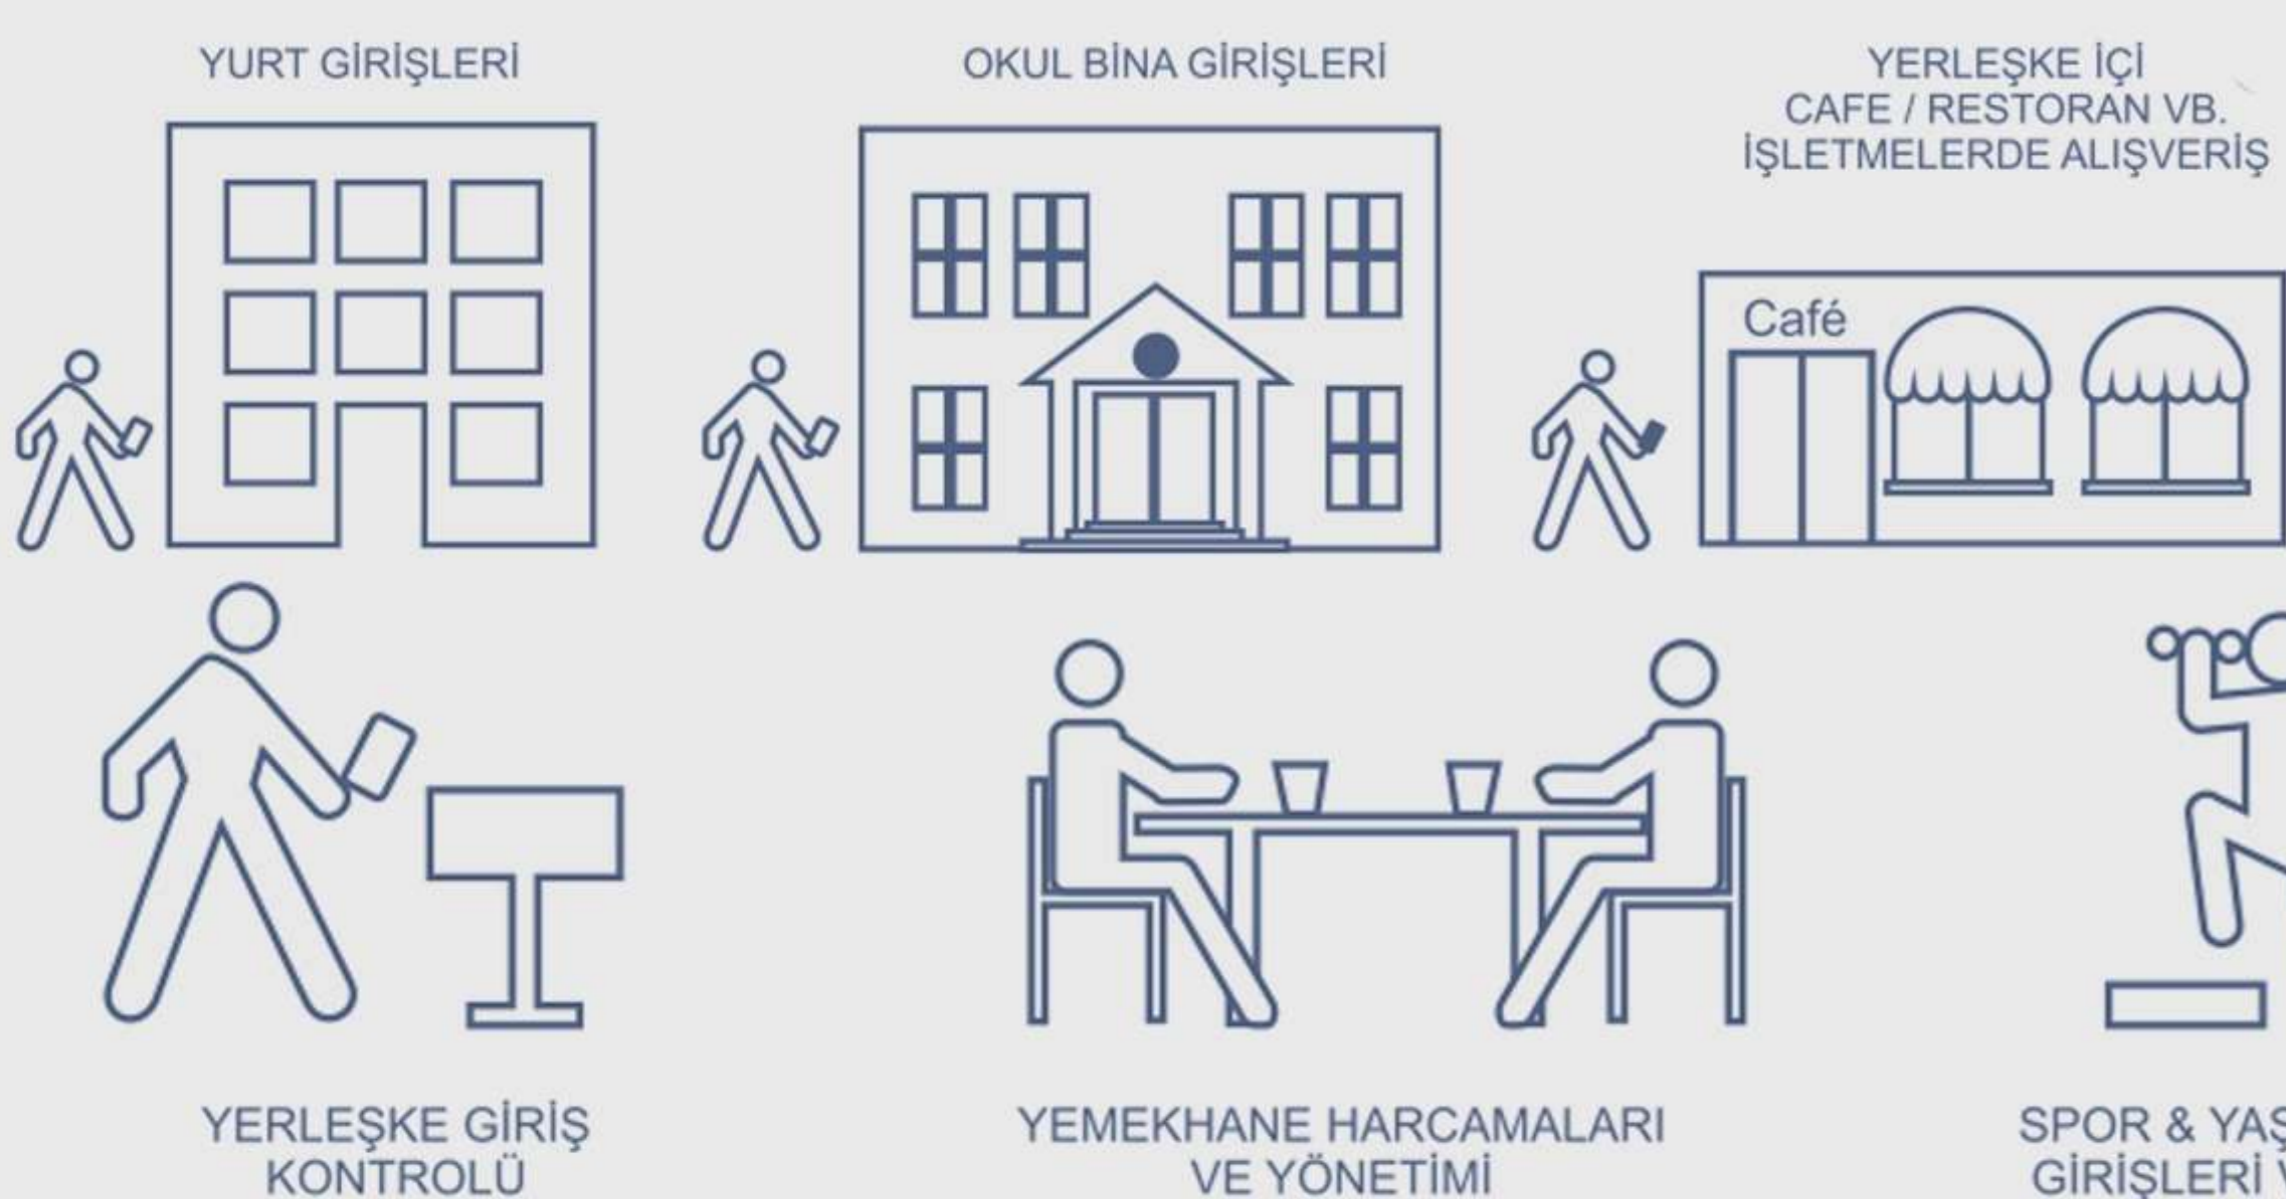

*NKU Kampüs Kartın bütün kullanılabilceği alanlar.